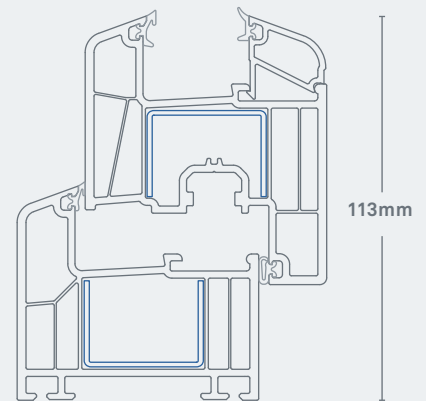

Arcade s rovným krídlom Systém okenných profilov

Zaoblené tvary dodávajú štíhlemu okennému profilu Arcade moderný architektonický vzhľad a zároveň poskytujú i veľmi dobré tepelno-izolačné vlastnosti. Okenný profil Arcade klasické s rovným krídlom je z ekonomického hľadiska pre stavebníkov ideálnym riešením prechodu medzi interiérom a exteriérom.

Arcade s rovným krídlom

Arcade s rovným krídlom
Obr.: 1:1

Arcade s nízkym rámom a krídlom
Obr.: 1:2

INOUTIC IC PLUS
Komfort / Bezpečnosť

INOUTIC ECO PLUS
Úspora energie / Kvalita

INOUTIC DESIGN PLUS
Farba / Tvar