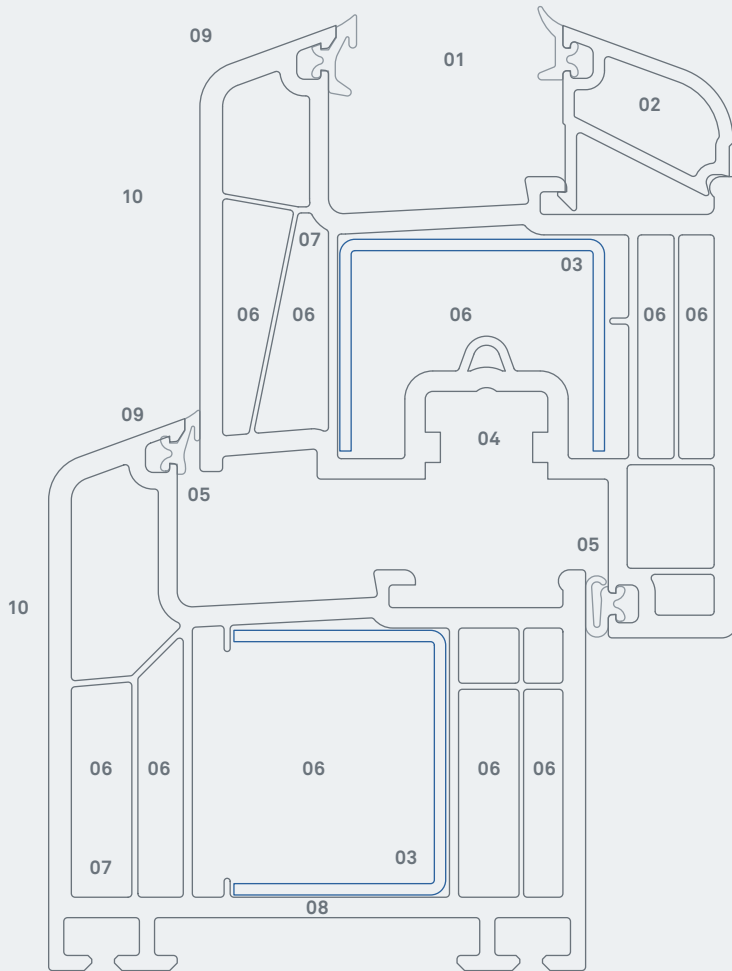

Arcade s rovným krídlom Systém okenných profilov

Zaoblené tvary dodávajú štíhlemu okennému profilu Arcade moderný architektonický vzhľad a zároveň poskytujú i veľmi dobré tepelno-izolačné vlastnosti. Okenný profil Arcade klasické s rovným krídlom je z ekonomického hľadiska pre stavebníkov ideálnym riešením prechodu medzi interiérom a exteriérom.

Arcade s rovným krídlom

Arcade s rovným krídlom
Obr.: 1:1

Arcade s nízkym rámom a krídlom
Obr.: 1:2

INOUTIC IC PLUS
Komfort / Bezpečnosť

INOUTIC ECO PLUS
Úspora energie / Kvalita

INOUTIC DESIGN PLUS
Farba / Tvar