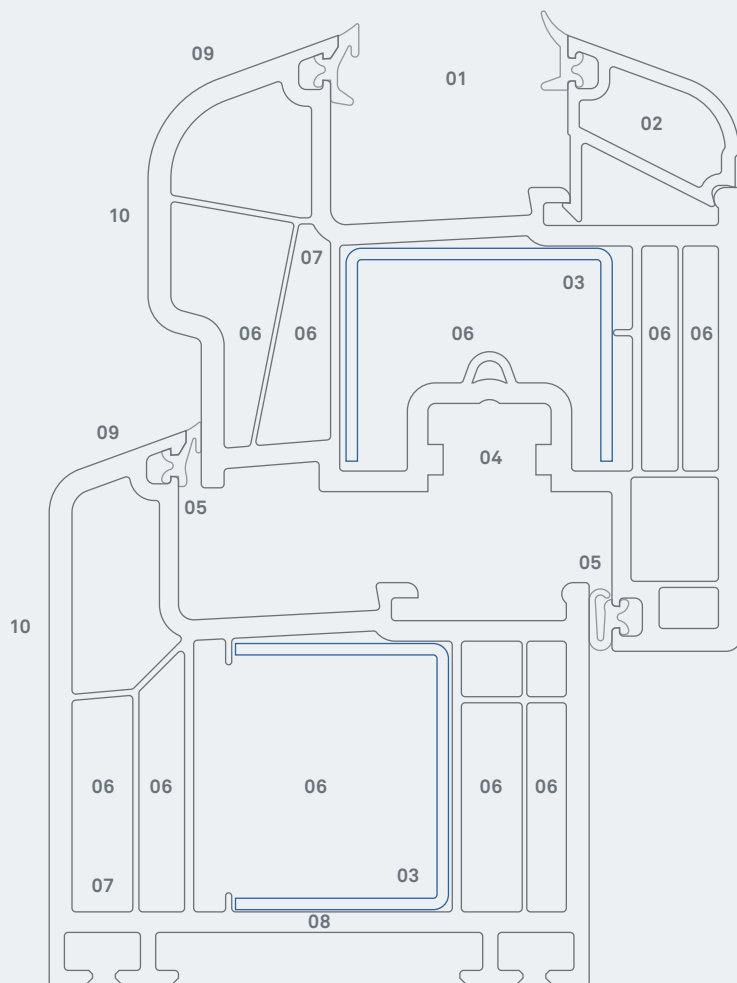

Arcade s predsadeným krídlom

Arcade s predsadeným krídlom
Obr.: 1:1

Arcade s nízkym rámom a krídlom
Obr.: 1:2,5

- 01 Zasklenie až 24 – 40 mm:** Možnosť aplikácie skla s mimoriadnou zvukovou izoláciou
- 02 Dvojpätkové zasklenie:** Zvýšená odolnosť proti násilnému vniknutiu
- 03 Silné tvarovateľné výstuže:** Stabilná konštrukcia okna
- 04 Eurodrážka pre kovanie, osová vzdialenosť 13 mm:** Možnosť dovybavenia na bezpečnostné okno s vysokou odolnosťou proti vlámaniu