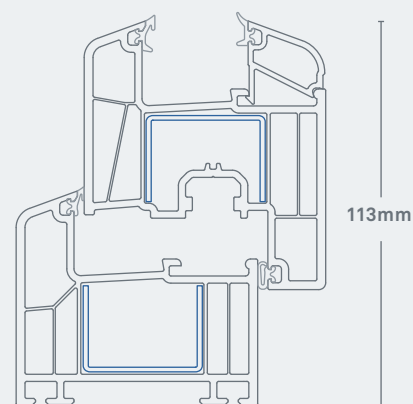

Arcade s predsadeným krídlom

Arcade s predsadeným krídlom
Obr.: 1:1

Arcade s nízkym rámom a krídlom
Obr.: 1:2,5

- 01 Zasklenie až 24 – 40 mm:** Možnosť aplikácie skla s mimoriadnou zvukovou izoláciou
- 02 Dvojpätkové zasklenie:** Zvýšená odolnosť proti násilnému vniknutiu
- 03 Silné tvarovateľné výstuže:** Stabilná konštrukcia okna
- 04 Eurodrážka pre kovanie, osová vzdialenosť 13 mm:** Možnosť dovybavenia na bezpečnostné okno s vysokou odolnosťou proti vlámaniu